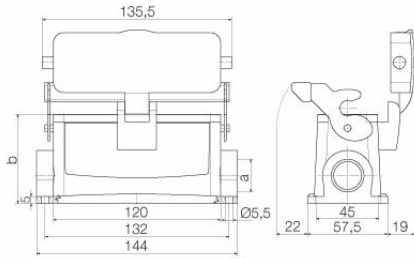

HDC 64D SDLU 1M32G

Weidmüller Interface GmbH & Co. KG
Klingenbergstraße 26
D-32758 Detmold
Germany

도면

www.weidmueller.com