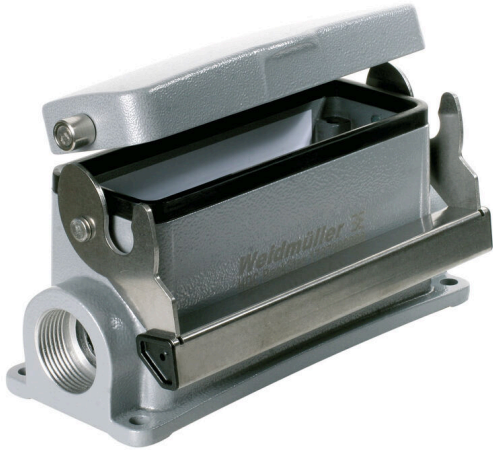

HDC 64D SDLU 1M32G

Weidmüller Interface GmbH & Co. KG
 Klingenbergstraße 26
 D-32758 Detmold
 Germany

www.weidmueller.com

금형 주조한 특수 합금과 멀티 레이어 표면 실링 처리가 HDC 하우징을 완벽하게 보호합니다. 빈틈없이 설계된 인터록 시스템은 스테인리스 스틸로 제작되었습니다. 따라서 제품 수명이 길 뿐만 아니라 부식과 충격에 강합니다. 하우징 인터록 시스템은 통합 안전을 제공합니다. 특허를 받은 바이드물러의 고유한 스프링 시스템은 하우징 인터록에 안전한 그립감을 제공하고 인터록 시스템이 실수로 열리지 않도록 방지합니다. 레이저 마킹을 활용하면 쉽고 빠르게 마킹할 수 있습니다. 각 하우징 제품을 신속하게 지정하고 배치할 수 있도록 레이저 마킹을 통해 각 하우징을 영구적으로 라벨링합니다. 바이드물러 RockStar® IP 65 / NEMA 타입 4X 하우징 - IP 65 보호 등급의 산업용 하우징을 위한 1차적 선택.

일반 주문 데이터

버전	HDC 인클로저, 설치 사이즈: 8, 보호 등급: IP65, 삽입됨 상태, 베이스 하우징, 엔드 록킹 클램프, 하부, high, 커버 포함, 케이블 엔트리 사이즈: M 32
주문 번호	1904440000
유형	HDC 64D SDLU 1M32G
GTIN (EAN)	4032248585212
수량	1 items

HDC 64D SDLU 1M32G

Weidmüller Interface GmbH & Co. KG
 Klingenbergstraße 26
 D-32758 Detmold
 Germany

www.weidmueller.com

기술 데이터

승인

승인

ROHS	준수
UL File Number Search	UL 웹사이트
인증 번호(cURus)	E92202

치수 및 중량

높이	106 mm	높이 (인치)	4.1732 inch
너비	98.8 mm	폭 (인치)	3.8898 inch
마운팅 치수 - 높이	45 mm	마운팅 치수 - 너비	132 mm
순중량	636 g		