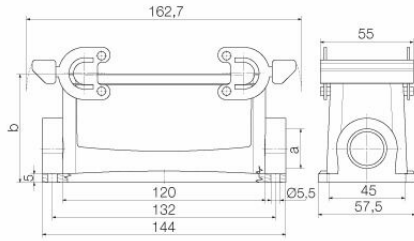

HDC 64D SBU 1M32G

Weidmüller Interface GmbH & Co. KG
Klingenbergstraße 26
D-32758 Detmold
Germany

www.weidmueller.com

도면