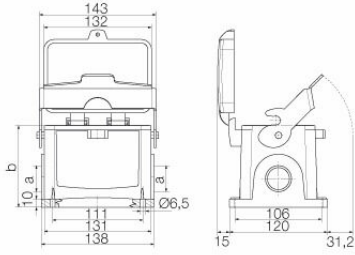

HDC 48B SDLU 1M32G

Weidmüller Interface GmbH & Co. KG
Klingenbergstraße 26
D-32758 Detmold
Germany

도면

www.weidmueller.com