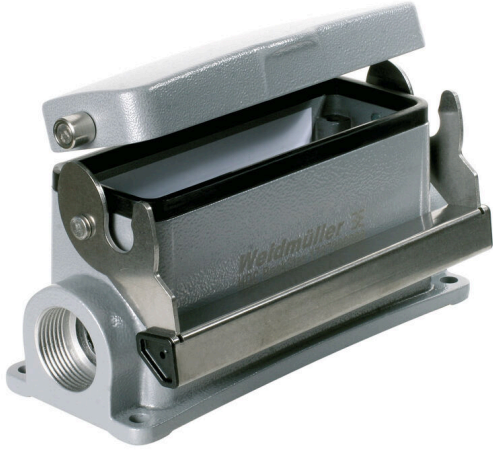

HDC 24B SDLU 1M25G

Weidmüller Interface GmbH & Co. KG  
 Klingenbergstraße 26  
 D-32758 Detmold  
 Germany

www.weidmueller.com

금형 주조한 특수 합금과 멀티 레이어 표면 실링 처리가 HDC 하우징을 완벽하게 보호합니다. 빈틈없이 설계된 인터록 시스템은 스테인리스 스틸로 제작되었습니다. 따라서 제품 수명이 길 뿐만 아니라 부식과 충격에 강합니다. 하우징 인터록 시스템은 통합 안전을 제공합니다. 특허를 받은 바이드물러의 고유한 스프링 시스템은 하우징 인터록에 안전한 그립감을 제공하고 인터록 시스템이 실수로 열리지 않도록 방지합니다. 레이저 마킹을 활용하면 쉽고 빠르게 마킹할 수 있습니다. 각 하우징 제품을 신속하게 지정하고 배치할 수 있도록 레이저 마킹을 통해 각 하우징을 영구적으로 라벨링합니다. 바이드물러 RockStar® IP 65 / NEMA 타입 4X 하우징 - IP 65 보호 등급의 산업용 하우징을 위한 1차적 선택.

일반 주문 데이터

버전	HDC 인클로저, 설치 사이즈: 8, 보호 등급: IP65, 삽입됨 상태, 베이스 하우징, 엔드 록킹 클램프, 하부, 표준, 커버 포함, 케이블 엔트리 사이즈: M 25
주문 번호	<a href="#">1901480000</a>
유형	HDC 24B SDLU 1M25G
GTIN (EAN)	4032248521364
수량	1 items

HDC 24B SDLU 1M25G