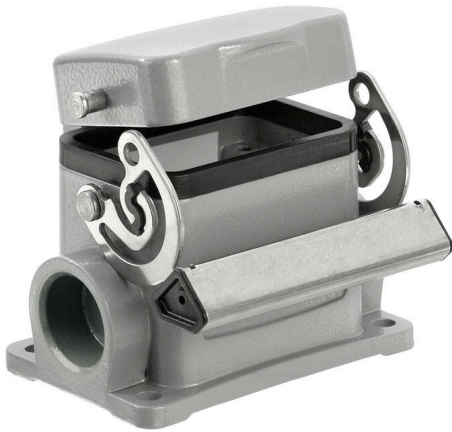

HDC 16D SDLU 1M25G

Weidmüller Interface GmbH & Co. KG  
 Klingenbergstraße 26  
 D-32758 Detmold  
 Germany

www.weidmueller.com

금형 주조한 특수 합금과 멀티 레이어 표면 실링 처리가 HDC 하우징을 완벽하게 보호합니다. 빈틈없이 설계된 인터록 시스템은 스테인리스 스틸로 제작되었습니다. 따라서 제품 수명이 길 뿐만 아니라 부식과 충격에 강합니다. 하우징 인터록 시스템은 통합 안전을 제공합니다. 특허를 받은 바이드물러의 고유한 스프링 시스템은 하우징 인터록에 안전한 그립감을 제공하고 인터록 시스템이 실수로 열리지 않도록 방지합니다. 레이저 마킹을 활용하면 쉽고 빠르게 마킹할 수 있습니다. 각 하우징 제품을 신속하게 지정하고 배치할 수 있도록 레이저 마킹을 통해 각 하우징을 영구적으로 라벨링합니다. 바이드물러 RockStar® IP 65 / NEMA 타입 4X 하우징 - IP 65 보호 등급의 산업용 하우징을 위한 1차적 선택.

일반 주문 데이터

버전	HDC 인클로저, 설치 사이즈: 3, 보호 등급: IP65, 삽입됨 상태, 베이스 하우징, 엔드 록킹 클램프, 하부, high, 커버 포함, 케이블 엔트리 사이즈: M 25
주문 번호	<a href="#">1900820000</a>
유형	HDC 16D SDLU 1M25G
GTIN (EAN)	4032248521098
수량	1 items

HDC 16D SDLU 1M25G

Weidmüller Interface GmbH & Co. KG  
 Klingenbergstraße 26  
 D-32758 Detmold  
 Germany

www.weidmueller.com

기술 데이터

승인

승인

ROHS	준수
UL File Number Search	<a href="#">UL 웹사이트</a>
인증 번호(cURus)	E92202

치수 및 중량

높이	92 mm	높이 (인치)	3.622 inch
너비	92.5 mm	폭 (인치)	3.6417 inch
마운팅 치수 - 높이	45 mm	마운팅 치수 - 너비	70 mm
순중량	374 g		

버전

케이블 엔트리 사이즈	M 25	상단부/하단부/리드	하부
커버	커버 포함	조임 토크	1.2 Nm