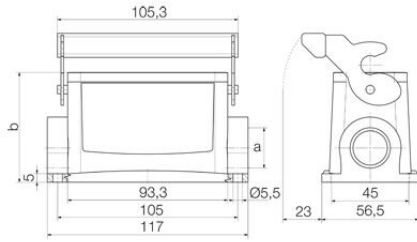

HDC 16B SLU 1M25G

Weidmüller Interface GmbH & Co. KG
Klingenbergstraße 26
D-32758 Detmold
Germany

도면

www.weidmueller.com