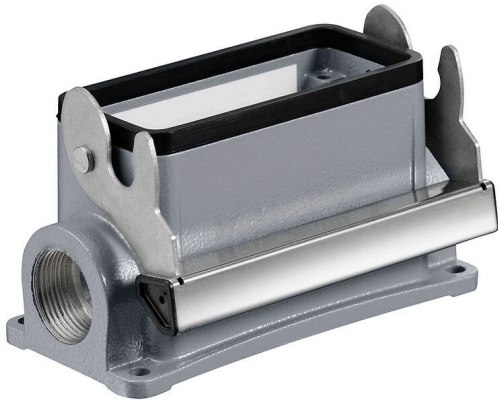

**HDC 16B SLU 1M25G**

**Weidmüller Interface GmbH & Co. KG**  
 Klingenbergstraße 26  
 D-32758 Detmold  
 Germany

www.weidmueller.com

금형 주조한 특수 합금과 멀티 레이어 표면 실링 처리가 HDC 하우징을 완벽하게 보호합니다. 빈틈없이 설계된 인터록 시스템은 스테인리스 스틸로 제작되었습니다. 따라서 제품 수명이 길 뿐만 아니라 부식과 충격에 강합니다. 하우징 인터록 시스템은 통합 안전을 제공합니다. 특허를 받은 바이드물러의 고유한 스프링 시스템은 하우징 인터록에 안전한 그립감을 제공하고 인터록 시스템이 실수로 열리지 않도록 방지합니다. 레이저 마킹을 활용하면 쉽고 빠르게 마킹할 수 있습니다. 각 하우징 제품을 신속하게 지정하고 배치할 수 있도록 레이저 마킹을 통해 각 하우징을 영구적으로 라벨링합니다. 바이드물러 RockStar® IP 65 / NEMA 타입 4X 하우징 - IP 65 보호 등급의 산업용 하우징을 위한 1차적 선택.

**일반 주문 데이터**

버전	HDC 인클로저, 설치 사이즈: 6, 보호 등급: IP65, 삽입됨 상태, 베이스 하우징, 엔드 록킹 클램프, 하부, 표준, 케이블 엔트리 사이즈: M 25
주문 번호	<a href="#">1900170000</a>
유형	HDC 16B SLU 1M25G
GTIN (EAN)	4032248520800
수량	1 items

HDC 16B SLU 1M25G

높이	64 mm	높이 (인치)	2.5197 inch
너비	79.5 mm	폭 (인치)	3.1299 inch
마운팅 치수 - 높이	45 mm	마운팅 치수 - 너비	105 mm
순중량	361 g		

온도

한계 온도	-40 °C ... 125 °C
-------	-------------------

환경 제품 규정 준수

RoHS 준수 상태	준수, 예외 미존재
REACH SVHC	Potassium perfluorobutane sulfonate 29420-49-3
SCIP	e98b2b24-ba23-41bf-8d19-Odda3647412f