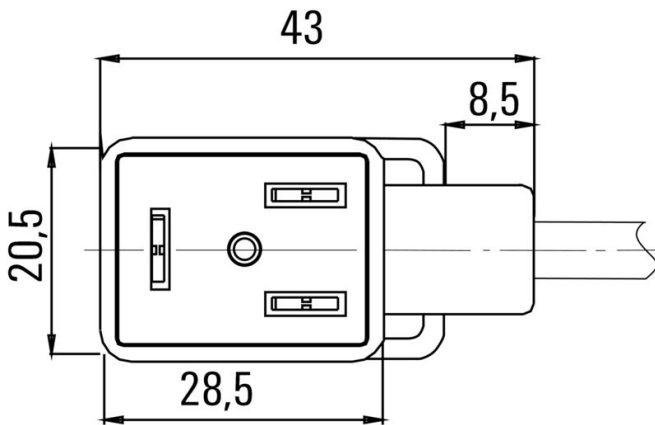

순중량 114 g

환경 제품 규정 준수

RoHS 준수 상태 준수
REACH SVHC Lead 7439-92-1
SCIP 4060c755-8d0b-4d43-bdb3-4ffabe9d7497

케이블의 기술 사양

| | | | |
|----------------|-----------------|----------------|---------------------|
| 케이블 길이 | 1.5 m | 외피 색상 | 검정 |
| 케이블 캐리어에 적합 | 예 | 코어 단면적 | 0.5 mm ² |
| 차폐 | 아니요 | 할로겐 | 아니요 |
| 절연 | PP | 가속 | 5 m/s ² |
| 구부림 반경, 최소, 이동 | 10 x 케이블 직경 | 구부림 반경, 최소, 고정 | 5 x 케이블 직경 |
| 구부림 주기 | 2 Mio | 속도 | 200 m/s |
| 외피 재질 | PUR | 용접 스파크 저항 | 아니요 |
| 컬러 코딩 | 갈색, 파란색, 녹색/노란색 | 비틀림 저항 | 0 °/m |
| 온도 범위, 고정 | -50...80 °C | 용접 비드 내성 | 아니요 |
| 온도 범위, 이동 | -25...80 °C | 폴 수 | 3 |
| 외경 | 4.6 mm ± 0.2 mm | | |

일반 기술 데이터

| | | | |
|------------|------------------------------|-----------------------|--------------------------------------|
| 코딩 | DIN 디자인 B(10 mm), M12 = A-코딩 | 결선 나사산 | 기타 |
| 접점 표면 | 주석 도금 | LED | 예 |
| 버전 | 90° 플러그 - 밸브 플러그 | 접점 재질 | CuZn |
| 공칭 전압 | 24 V | 정격 전류 | 4 A |
| 보호 등급 | IP67, 스크류된 경우 | 모든 밸브 플러그에는 보호 회로가 장착 | Zener 다이오드 |
| 하우징의 온도 범위 | -25...+80 °C | 조임 토크 | 장착 스크류 M3: 0.4 Nm, M12: 0.8 - 1.2 Nm |

배선도