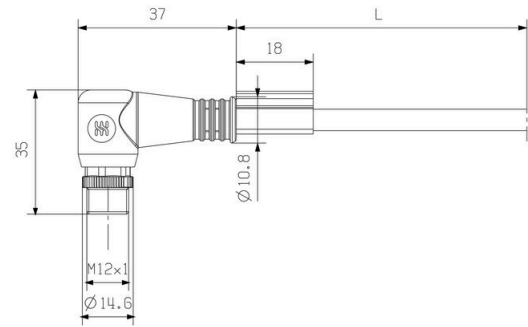

SAIL-VSBD-M12W-1.5U

Weidmüller Interface GmbH & Co. KG
Klingenbergstraße 26
D-32758 Detmold
Germany

www.weidmueller.com

도면

치수 도면

치수 도면