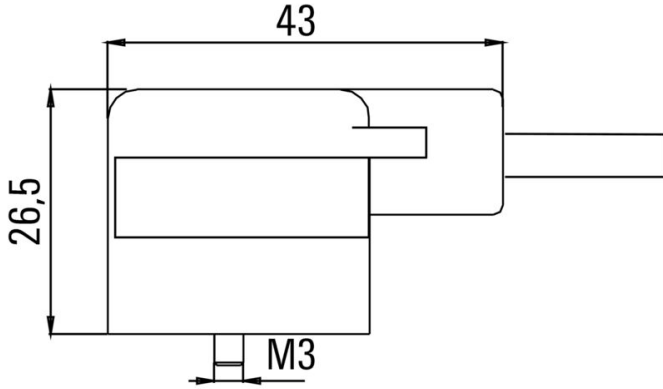

순중량 114 g

환경 제품 규정 준수

RoHS 준수 상태 준수
REACH SVHC Lead 7439-92-1
SCIP 4060c755-8d0b-4d43-bdb3-4ffabe9d7497

케이블의 기술 사양

| | | | |
|----------------|-----------------|----------------|---------------------|
| 케이블 길이 | 1.5 m | 외피 색상 | 검정 |
| 케이블 캐리어에 적합 | 예 | 코어 단면적 | 0.5 mm ² |
| 차폐 | 아니요 | 할로겐 | 아니요 |
| 절연 | PP | 가속 | 5 m/s ² |
| 구부림 반경, 최소, 이동 | 10 x 케이블 직경 | 구부림 반경, 최소, 고정 | 5 x 케이블 직경 |
| 구부림 주기 | 2 Mio | 속도 | 200 m/s |
| 외피 재질 | PUR | 용접 스파크 저항 | 아니요 |
| 컬러 코딩 | 갈색, 파란색, 녹색/노란색 | 비틀림 저항 | 0 °/m |
| 온도 범위, 고정 | -50...80 °C | 용접 비드 내성 | 아니요 |
| 온도 범위, 이동 | -25...80 °C | 폴 수 | 3 |
| 외경 | 4.6 mm ± 0.2 mm | | |

SAIL-VSBD-M12W-1.5U

Weidmüller Interface GmbH & Co. KG
 Klingenbergstraße 26
 D-32758 Detmold
 Germany

www.weidmueller.com

도면

치수 도면

치수 도면

폴 계획

폴 계획

배선도