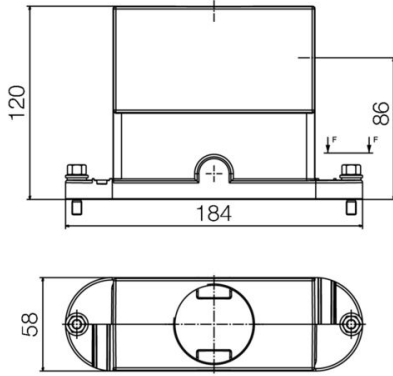

HDC HB 24 TEK TOS1XM50G

Weidmüller Interface GmbH & Co. KG
Klingenbergstraße 26
D-32758 Detmold
Germany

www.weidmueller.com

도면