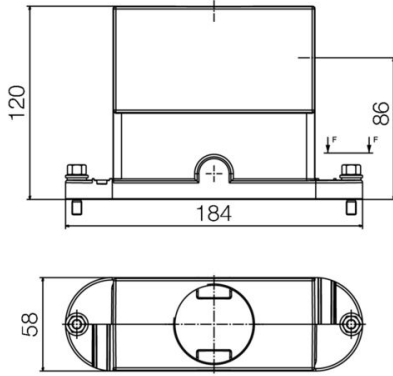

HDC HB 24 TEK TSS1XM50G

Weidmüller Interface GmbH & Co. KG
Klingenbergstraße 26
D-32758 Detmold
Germany

도면

www.weidmueller.com