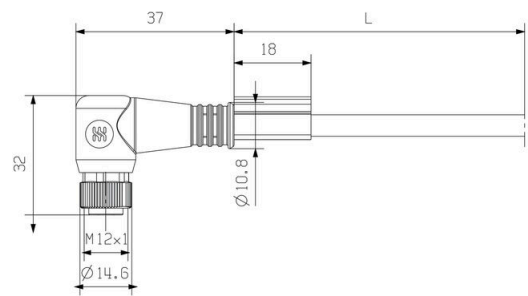

RoHS 준수 상태 준수, 예외 존재
RoHS 면제(해당되거나 알려진 경우) 6c
REACH SVHC Lead 7439-92-1
SCIP 1c533b66-fcff-4da5-b89f-fd55fbf5cb55

케이블의 기술 사양

케이블 길이	7.5 m	외피 색상	검정
오일 저항	Yes	케이블 캐리어에 적합	예
코어 단면적	0.34 mm ²	차폐	아니요
할로겐	아니요	절연	PP
가속	5 m/s ²	구부림 반경, 최소, 이동	10 x 케이블 직경
구부림 반경, 최소, 고정	5 x 케이블 직경	구부림 주기	12 Mio
화염 내성	In accordance with UL1581 UL / CUL FT2, IEC 60332-2-2 규격 적합	속도	3.33 m/s
외피 재질	PUR	구성 가능 케이블 길이	예
무 LABS	예	가수분해 및 미생물 내성	예
UL AWM 방식 규격 외부 클래딩	20549 (80 °C / 300 V)	UL AWM 방식 규격 코어	10493 (80 °C / 300 V)
조사 교차결합	아니요	용접 스파크 저항	아니요
컬러 코딩	갈색, 파란색, 검은색	비틀림 저항	180 °/m
온도 범위, 고정	-50...80 °C	용접 비드 내성	아니요
비틀림 지점 휨 주기	> 5 Mio.	온도 범위, 이동	-25...60 °C
비틀림 길이	1 m	외피 재질의 흡습성	예
플 수	3	외경	3.8 mm ± 0.15 mm

전기 속성

절연 저항 108 Ω 공칭 전압 250 V

SAIL-M12WM12W-3-7.5U

Weidmüller Interface GmbH & Co. KG
Klingenbergstraße 26
D-32758 Detmold
Germany

www.weidmueller.com

도면

치수 도면

Male, angled

치수 도면

Angled socket

폴 계획

4
Male

폴 계획

4
Socket

SAIL-M12WM12W-3-7.5U

Weidmüller Interface GmbH & Co. KG
Klingenbergstraße 26
D-32758 Detmold
Germany

www.weidmueller.com

도면

배선도

이상적 톨: **Screwty®** (토크 기능 탑재)

Light, securely screwed-in round plug-in connectors. Screwty set DM / VPE: 1 / Order No.: 1920000000 Adapters: M12, M12 F, M8, M8 F