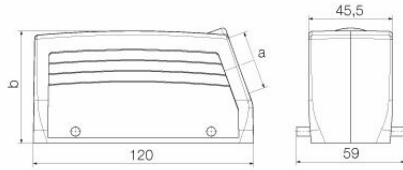

HDC 64D TSBU 1M40G

Weidmüller Interface GmbH & Co. KG
Klingenbergstraße 26
D-32758 Detmold
Germany

www.weidmueller.com

기술 데이터

측면 케이블 인입 수	1	하우징 디자인	측면 케이블 인입, 플러그 하우징
잠금 시스템 디자인	하단 측면의 측면 록킹 클램프	설계	high
설치 사이즈	8	케이블 인입	w. 스퀘드
유형	플러그	클램프 버전	사이드 록킹 클램프
내부 나사산	M 40	컬러(RAL)	RAL 7035
BG	8	ModuPlug®에 적합함	예

일반 데이터

하우징 기본 재질	주조 알루미늄	표면 마감	파우더 코팅
보호 등급	IP65, 삽입됨 상태	EMC 하우징	아니요
잠금 요소의 재질	스테인레스 스틸		

크기

케이블 인입	w. 스퀘드	폭 하우징 C	43 mm
총 길이 하우징	120 mm	하우징 B의 높이	76 mm

분류

ETIM 8.0	EC000437	ETIM 9.0	EC000437
ETIM 10.0	EC000437	ECLASS 14.0	27-44-02-02
ECLASS 15.0	27-44-02-02		

HDC 64D TSBU 1M40G

Weidmüller Interface GmbH & Co. KG
Klingenbergstraße 26
D-32758 Detmold
Germany

www.weidmueller.com

도면