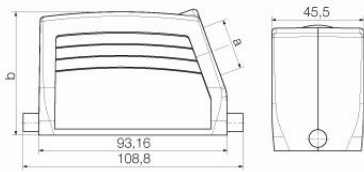

HDC 40D TSLU 1M40G

Weidmüller Interface GmbH & Co. KG
Klingenbergstraße 26
D-32758 Detmold
Germany

www.weidmueller.com

기술 데이터

측면 케이블 인입 수	1	하우징 디자인	측면 케이블 인입, 플러그 하우징
잠금 시스템 디자인	엔드 록킹 클램프, 하부	설계	high
설치 사이즈	6	케이블 인입	w. 스퀘드
유형	플러그	클램프 버전	엔드 록킹 클램프
내부 나사산	M 40	컬러(RAL)	RAL 7035
BG	6	ModuPlug®에 적합함	예

일반 데이터

하우징 기본 재질	주조 알루미늄	표면 마감	파우더 코팅
보호 등급	IP65, 삽입됨 상태	EMC 하우징	아니요
잠금 요소의 재질	스테인레스 스틸		

크기

케이블 인입	w. 스퀘드	폭 하우징 C	43 mm
총 길이 하우징	93.3 mm	하우징 B의 높이	76 mm

분류

ETIM 8.0	EC000437	ETIM 9.0	EC000437
ETIM 10.0	EC000437	ECLASS 14.0	27-44-02-02
ECLASS 15.0	27-44-02-02		

도면