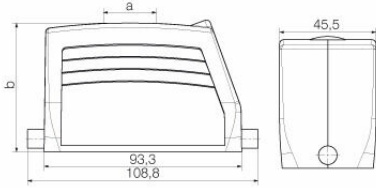

HDC 16B TOLU 1M32G

Weidmüller Interface GmbH & Co. KG
Klingenbergstraße 26
D-32758 Detmold
Germany

www.weidmueller.com

기술 데이터

측면 케이블 인입 수	0	하우징 디자인	상단 케이블 인입, 플러그 하우징
잠금 시스템 디자인	엔드 록킹 클램프, 하부	설계	표준
설치 사이즈	6	케이블 인입	w. 스퀘드
유형	플러그	클램프 버전	엔드 록킹 클램프
내부 나사산	M 32	컬러(RAL)	RAL 7035
BG	6	ModuPlug®에 적합함	아니요

일반 데이터

하우징 기본 재질	주조 알루미늄	표면 마감	파우더 코팅
보호 등급	IP65, 삽입됨 상태	EMC 하우징	아니요
잠금 요소의 재질	스테인레스 스틸		

크기

케이블 인입	w. 스퀘드	폭 하우징 C	43 mm
총 길이 하우징	93.3 mm	하우징 B의 높이	61 mm

분류

ETIM 8.0	EC000437	ETIM 9.0	EC000437
ETIM 10.0	EC000437	ECLASS 14.0	27-44-02-02
ECLASS 15.0	27-44-02-02		

도면