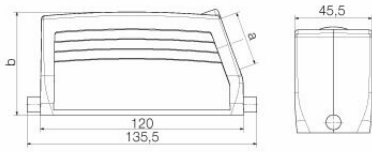

HDC 64D TSLU 1M40G

Weidmüller Interface GmbH & Co. KG
Klingenbergstraße 26
D-32758 Detmold
Germany

www.weidmueller.com

기술 데이터

측면 케이블 인입 수	1	하우징 디자인	측면 케이블 인입, 플러그 하우징
잠금 시스템 디자인	엔드 록킹 클램프, 하부	설계	high
설치 사이즈	8	케이블 인입	w. 스퀘드
유형	플러그	클램프 버전	엔드 록킹 클램프
내부 나사산	M 40	컬러(RAL)	RAL 7035
BG	8	ModuPlug®에 적합함	예

일반 데이터

하우징 기본 재질	주조 알루미늄	표면 마감	파우더 코팅
보호 등급	IP65, 삽입됨 상태	EMC 하우징	아니요
잠금 요소의 재질	스테인레스 스틸		

크기

케이블 인입	w. 스퀘드	폭 하우징 C	43 mm
총 길이 하우징	120 mm	하우징 B의 높이	76 mm

분류

ETIM 8.0	EC000437	ETIM 9.0	EC000437
ETIM 10.0	EC000437	ECLASS 14.0	27-44-02-02
ECLASS 15.0	27-44-02-02		

도면