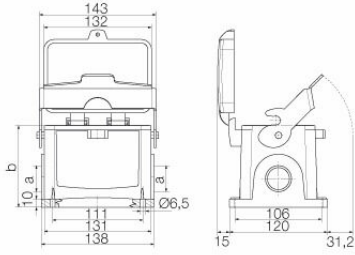

HDC 48B SDLU 1PG29G

Weidmüller Interface GmbH & Co. KG
Klingenbergstraße 26
D-32758 Detmold
Germany

도면

www.weidmueller.com