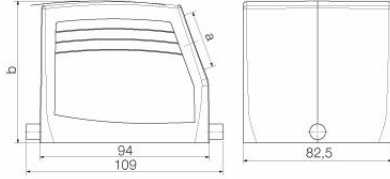

HDC 48A TSLU 1M32G

Weidmüller Interface GmbH & Co. KG
Klingenbergstraße 26
D-32758 Detmold
Germany

www.weidmueller.com

도면