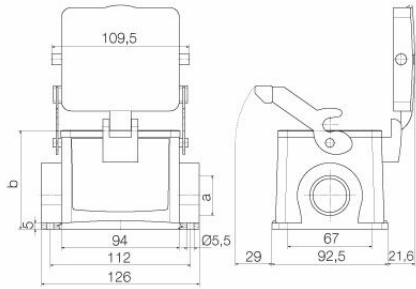

HDC 32B SDLU 2M32G

Weidmüller Interface GmbH & Co. KG
Klingenbergstraße 26
D-32758 Detmold
Germany

도면

www.weidmueller.com