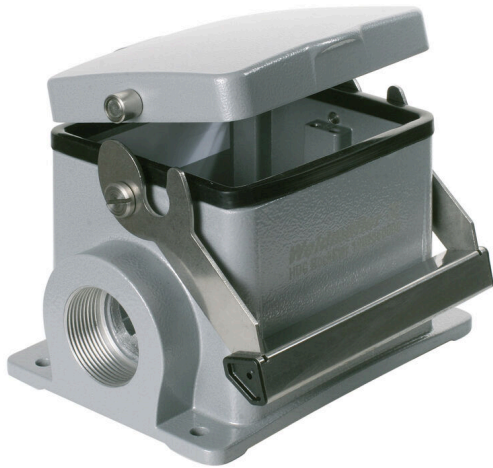

**HDC 32B SDLU 2M32G**

**Weidmüller Interface GmbH & Co. KG**  
 Klingenbergstraße 26  
 D-32758 Detmold  
 Germany

www.weidmueller.com

금형 주조한 특수 합금과 멀티 레이어 표면 실링 처리가 HDC 하우징을 완벽하게 보호합니다.

빈틈없이 설계된 인터록 시스템은 스테인리스 스틸로 제작되었습니다. 따라서 제품 수명이 길 뿐만 아니라 부식과 충격에 강합니다.

하우징 인터록 시스템은 통합 안전을 제공합니다. 특허를 받은 바이드물러의 고유한 스프링 시스템은 하우징 인터록에 안전한 그립감을 제공하고 인터록 시스템이 실수로 열리지 않도록 방지합니다.

레이저 마킹을 활용하면 쉽고 빠르게 마킹할 수 있습니다. 각 하우징 제품을 신속하게 지정하고 배치할 수 있도록 레이저 마킹을 통해 각 하우징을 영구적으로 라벨링합니다. 바이드물러 RockStar® IP 65 / NEMA 타입 4X 하우징 - IP 65 보호 등급의 산업용 하우징을 위한 1차적 선택.

**일반 주문 데이터**

버전	HDC 인클로저, 설치 사이즈: 10, 보호 등급: IP65, 삽입됨 상태, 베이스 하우징, 엔드 록킹 클램프, 하부, 표준, 커버 포함, 케이블 엔트리 사이즈: M 32
주문 번호	<a href="#">1788490000</a>
유형	HDC 32B SDLU 2M32G
GTIN (EAN)	4032248206025
수량	1 items

기술 데이터

승인

승인

ROHS	준수
UL File Number Search	<a href="#">UL 웹사이트</a>
인증 번호(cURus)	E92202

치수 및 중량

깊이	126 mm	깊이 (인치)	4.9606 inch
높이	96 mm	높이 (인치)	3.7795 inch
너비	143.1 mm	폭 (인치)	5.6338 inch
마운팅 치수 - 높이	67 mm	마운팅 치수 - 너비	112 mm
순중량	763 g		