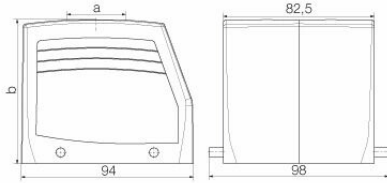

HDC 32B TOBU 1M32G

Weidmüller Interface GmbH & Co. KG
Klingenbergstraße 26
D-32758 Detmold
Germany

도면

www.weidmueller.com