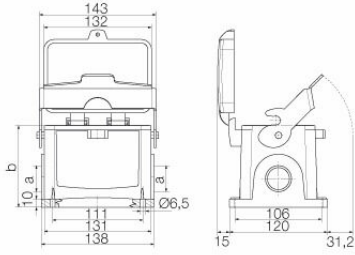

HDC 48B SDLU 2M32G

Weidmüller Interface GmbH & Co. KG
Klingenbergstraße 26
D-32758 Detmold
Germany

www.weidmueller.com

도면