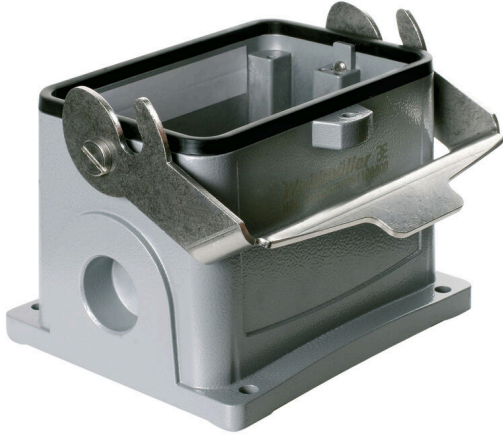

**HDC 48B SLU 2M32G**

**Weidmüller Interface GmbH & Co. KG**  
 Klingenbergstraße 26  
 D-32758 Detmold  
 Germany

www.weidmueller.com

금형 주조한 특수 합금과 멀티 레이어 표면 실링 처리가 HDC 하우징을 완벽하게 보호합니다. 빈틈없이 설계된 인터록 시스템은 스테인리스 스틸로 제작되었습니다. 따라서 제품 수명이 길 뿐만 아니라 부식과 충격에 강합니다. 하우징 인터록 시스템은 통합 안전을 제공합니다. 특허를 받은 바이드물러의 고유한 스프링 시스템은 하우징 인터록에 안전한 그립감을 제공하고 인터록 시스템이 실수로 열리지 않도록 방지합니다. 레이저 마킹을 활용하면 쉽고 빠르게 마킹할 수 있습니다. 각 하우징 제품을 신속하게 지정하고 배치할 수 있도록 레이저 마킹을 통해 각 하우징을 영구적으로 라벨링합니다. 바이드물러 RockStar® IP 65 / NEMA 타입 4X 하우징 - IP 65 보호 등급의 산업용 하우징을 위한 1차적 선택.

**일반 주문 데이터**

버전	HDC 인클로저, 설치 사이즈: 12, 보호 등급: IP65, 삽입됨 상태, 베이스 하우징, 엔드 록킹 클램프, 하부, 표준, 케이블 엔트리 사이즈: M 32
주문 번호	<a href="#">1788370000</a>
유형	HDC 48B SLU 2M32G
GTIN (EAN)	4032248205905
수량	1 items

기술 데이터

승인

승인

ROHS	준수
UL File Number Search	<a href="#">UL 웹사이트</a>
인증 번호(cURus)	E92202

치수 및 중량

깊이	143 mm	깊이 (인치)	5.6299 inch
높이	100 mm	높이 (인치)	3.937 inch
너비	151.2 mm	폭 (인치)	5.9527 inch
마운팅 치수 - 높이	106 mm	마운팅 치수 - 너비	111 mm
순중량	1307 g		

버전

케이블 엔트리 사이즈	M 32	상단부/하단부/리드	하부
커버	커버 미포함	조임 토크	1.2 Nm