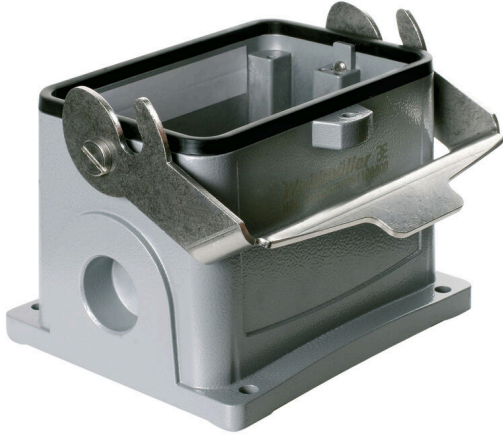

HDC 48B SLU 2M40G

Weidmüller Interface GmbH & Co. KG
 Klingenbergstraße 26
 D-32758 Detmold
 Germany

www.weidmueller.com

금형 주조한 특수 합금과 멀티 레이어 표면 실링 처리가 HDC 하우징을 완벽하게 보호합니다. 빈틈없이 설계된 인터록 시스템은 스테인리스 스틸로 제작되었습니다. 따라서 제품 수명이 길 뿐만 아니라 부식과 충격에 강합니다. 하우징 인터록 시스템은 통합 안전을 제공합니다. 특허를 받은 바이드물러의 고유한 스프링 시스템은 하우징 인터록에 안전한 그립감을 제공하고 인터록 시스템이 실수로 열리지 않도록 방지합니다. 레이저 마킹을 활용하면 쉽고 빠르게 마킹할 수 있습니다. 각 하우징 제품을 신속하게 지정하고 배치할 수 있도록 레이저 마킹을 통해 각 하우징을 영구적으로 라벨링합니다. 바이드물러 RockStar® IP 65 / NEMA 타입 4X 하우징 - IP 65 보호 등급의 산업용 하우징을 위한 1차적 선택.

일반 주문 데이터

버전	HDC 인클로저, 설치 사이즈: 12, 보호 등급: IP65, 삽입됨 상태, 베이스 하우징, 엔드 록킹 클램프, 하부, 표준, 케이블 엔트리 사이즈: M 40
주문 번호	1788360000
유형	HDC 48B SLU 2M40G
GTIN (EAN)	4032248205899
수량	1 items

기술 데이터

승인

승인

ROHS	준수
UL File Number Search	UL 웹사이트
인증 번호(cURus)	E92202

치수 및 중량

깊이	143 mm	깊이 (인치)	5.6299 inch
높이	100 mm	높이 (인치)	3.937 inch
너비	151.2 mm	폭 (인치)	5.9527 inch
마운팅 치수 - 높이	106 mm	마운팅 치수 - 너비	111 mm
순중량	1279 g		

온도

한계 온도 -40 °C ... 125 °C

환경 제품 규정 준수

RoHS 준수 상태	준수, 예외 미존재	
REACH SVHC	0.1 wt% 이상의 SVHC 없음	
화학 내성	물질	아세톤
	화학 내성	조건부 내성
	물질	석유 시추
	화학 내성	내성
	물질	디젤
	화학 내성	내성
	물질	에틸 알코올
	화학 내성	내성
	물질	변속기 오일
	화학 내성	내성
	물질	유압유
	화학 내성	내성
	물질	냉각수
	화학 내성	내성
	물질	석유 벤젠
	화학 내성	내성
	물질	땀
	화학 내성	내성
	물질	프리미엄 휘발유
	화학 내성	조건부 내성
	물질	물
	화학 내성	내성
	물질	UV
	화학 내성	불안정
	물질	오존
	화학 내성	불안정

일반 데이터

조임 토크	1.2 Nm	하우징 기본 재질	주조 알루미늄
표면 마감	파우더 코팅	보호 등급	IP65, 삽입됨 상태
EMC 하우징	아니요	잠금 요소의 재질	스테인레스 스틸

크기

구멍 피치 길이 A2	111 mm	케이블 인입	w. 스레드
폭 하우징 C	90 mm	폭 베이스 C1	120 mm
총 길이 하우징	132 mm	하우징 B의 높이	100 mm
베이스 B1의 높이	10 mm		