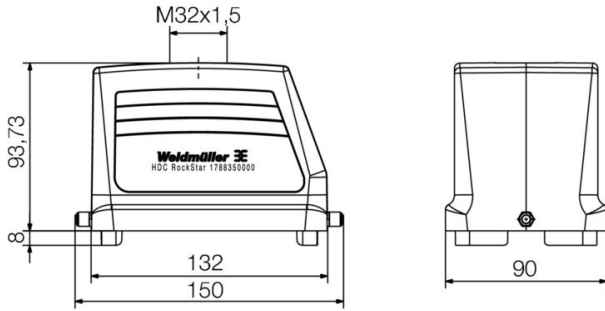

HDC 48B TOLU 1M32G

Weidmüller Interface GmbH & Co. KG
Klingenbergstraße 26
D-32758 Detmold
Germany

도면

www.weidmueller.com