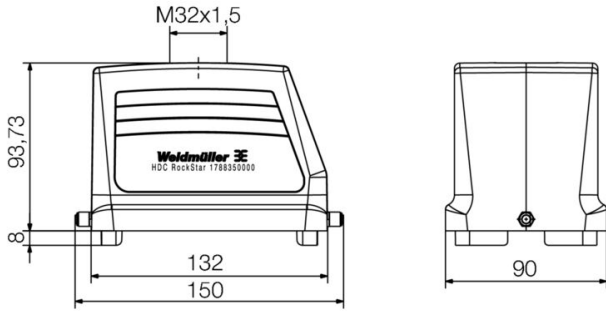

HDC 48B TOLU 1M50G

Weidmüller Interface GmbH & Co. KG
Klingenbergstraße 26
D-32758 Detmold
Germany

도면

www.weidmueller.com