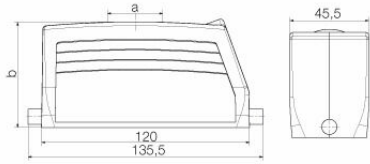

HDC 24B TOLU 1M25G

Weidmüller Interface GmbH & Co. KG
Klingenbergstraße 26
D-32758 Detmold
Germany

도면

www.weidmueller.com