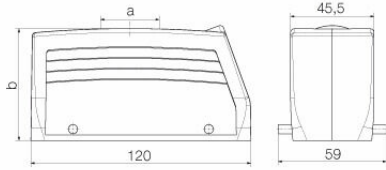

HDC 24B TOBU 1M32G

Weidmüller Interface GmbH & Co. KG
Klingenbergstraße 26
D-32758 Detmold
Germany

www.weidmueller.com

도면