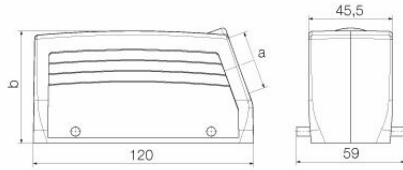

HDC 24B TSBU 1M25G

Weidmüller Interface GmbH & Co. KG
Klingenbergstraße 26
D-32758 Detmold
Germany

www.weidmueller.com

도면