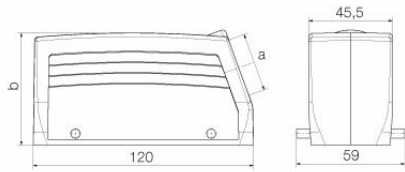

HDC 24B TSBU 1M32G

Weidmüller Interface GmbH & Co. KG
Klingenbergstraße 26
D-32758 Detmold
Germany

www.weidmueller.com

도면