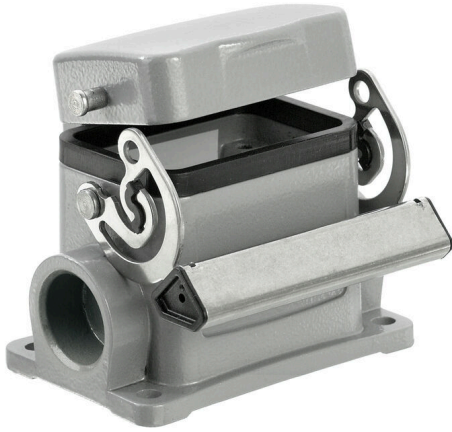

**HDC 16D SDLU 2M25G**

**Weidmüller Interface GmbH & Co. KG**  
 Klingenbergstraße 26  
 D-32758 Detmold  
 Germany

www.weidmueller.com

금형 주조한 특수 합금과 멀티 레이어 표면 실링 처리가 HDC 하우징을 완벽하게 보호합니다.

빈틈없이 설계된 인터록 시스템은 스테인리스 스틸로 제작되었습니다. 따라서 제품 수명이 길 뿐만 아니라 부식과 충격에 강합니다.

하우징 인터록 시스템은 통합 안전을 제공합니다. 특허를 받은 바이드물러의 고유한 스프링 시스템은 하우징 인터록에 안전한 그립감을 제공하고 인터록 시스템이 실수로 열리지 않도록 방지합니다.

레이저 마킹을 활용하면 쉽고 빠르게 마킹할 수 있습니다. 각 하우징 제품을 신속하게 지정하고 배치할 수 있도록 레이저 마킹을 통해 각 하우징을 영구적으로 라벨링합니다. 바이드물러 RockStar® IP 65 / NEMA 타입 4X 하우징 - IP 65 보호 등급의 산업용 하우징을 위한 1차적 선택.

**일반 주문 데이터**

버전	HDC 인클로저, 설치 사이즈: 3, 보호 등급: IP65, 삽입됨 상태, 베이스 하우징, 엔드 록킹 클램프, 하부, high, 커버 포함, 케이블 엔트리 사이즈: M 25
주문 번호	<a href="#">1787540000</a>
유형	HDC 16D SDLU 2M25G
GTIN (EAN)	4032248204885
수량	1 items