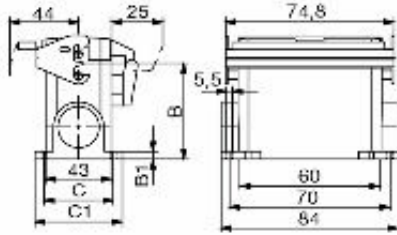

HDC 16D SDLU 2M25G

Weidmüller Interface GmbH & Co. KG
Klingenbergstraße 26
D-32758 Detmold
Germany

도면

www.weidmueller.com