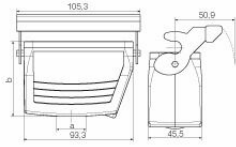

HDC 40D KLU 1M25G

Weidmüller Interface GmbH & Co. KG
Klingenbergstraße 26
D-32758 Detmold
Germany

도면

www.weidmueller.com