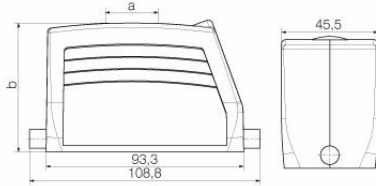

HDC 40D TOLU 1M32G

Weidmüller Interface GmbH & Co. KG
Klingenbergstraße 26
D-32758 Detmold
Germany

도면

www.weidmueller.com