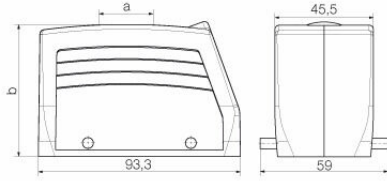

HDC 40D TOBU 1M25G

Weidmüller Interface GmbH & Co. KG
Klingenbergstraße 26
D-32758 Detmold
Germany

www.weidmueller.com

도면