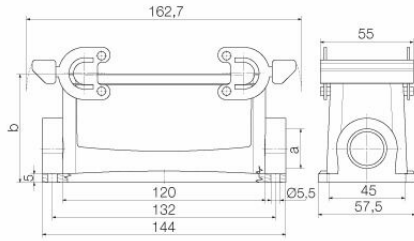

HDC 64D SBU 2M32G

Weidmüller Interface GmbH & Co. KG
Klingenbergstraße 26
D-32758 Detmold
Germany

도면

www.weidmueller.com