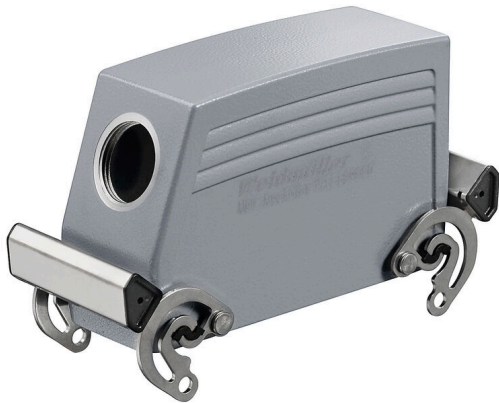

HDC 64D TSBO 1M25G

Weidmüller Interface GmbH & Co. KG  
 Klingenbergstraße 26  
 D-32758 Detmold  
 Germany

www.weidmueller.com

금형 주조한 특수 합금과 멀티 레이어 표면 실링 처리가 HDC 하우징을 완벽하게 보호합니다.  
 빈틈없이 설계된 인터록 시스템은 스테인리스 스틸로 제작되었습니다. 따라서 제품 수명이 길 뿐만 아니라 부식과 충격에 강합니다.  
 하우징 인터록 시스템은 통합 안전을 제공합니다. 특허를 받은 바이드물러의 고유한 스프링 시스템은 하우징 인터록에 안전한 그립감을 제공하고 인터록 시스템이 실수로 열리지 않도록 방지합니다.  
 레이저 마킹을 활용하면 쉽고 빠르게 마킹할 수 있습니다. 각 하우징 제품을 신속하게 지정하고 배치할 수 있도록 레이저 마킹을 통해 각 하우징을 영구적으로 라벨링합니다.  
 바이드물러 RockStar® IP 65 / NEMA 타입 4X 하우징 - IP 65 보호 등급의 산업용 하우징을 위한 1차적 선택.

일반 주문 데이터

버전	HDC 인클로저, 설치 사이즈: 8, 보호 등급: IP65, 삽입됨 상태, 측면 케이블 인입, 플러그 하우징, 상단 측면의 측면 록킹 클램프, high, 케이블 엔트리 사이즈: M 25
주문 번호	<a href="#">1786800000</a>
유형	HDC 64D TSBO 1M25G
GTIN (EAN)	4032248204045
수량	1 items

치수 및 중량

높이	76 mm	높이 (인치)	2.9921 inch
너비	55 mm	폭 (인치)	2.1654 inch
순중량	367.84 g		

온도

한계 온도	-40 °C ... 125 °C
-------	-------------------

환경 제품 규정 준수

RoHS 준수 상태	준수, 예외 미존재
REACH SVHC	Potassium perfluorobutane sulfonate 29420-49-3
SCIP	e98b2b24-ba23-41bf-8d19-0dda3647412f