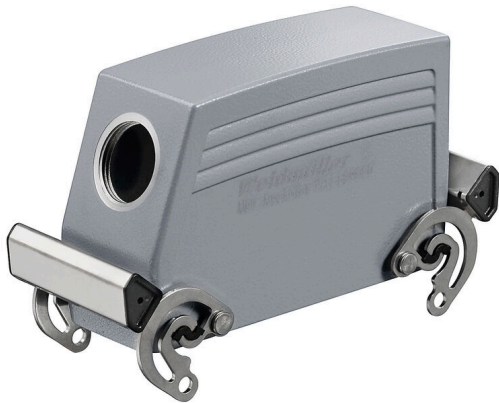

HDC 64D TSBO 1M32G

Weidmüller Interface GmbH & Co. KG  
Klingenbergstraße 26  
D-32758 Detmold  
Germany

www.weidmueller.com

금형 주조한 특수 합금과 멀티 레이어 표면 실링 처리가 HDC 하우징을 완벽하게 보호합니다.

빈틈없이 설계된 인터록 시스템은 스테인리스 스틸로 제작되었습니다. 따라서 제품 수명이 길 뿐만 아니라 부식과 충격에 강합니다.

하우징 인터록 시스템은 통합 안전을 제공합니다. 특허를 받은 바이드물러의 고유한 스프링 시스템은 하우징 인터록에 안전한 그립감을 제공하고 인터록 시스템이 실수로 열리지 않도록 방지합니다.

레이저 마킹을 활용하면 쉽고 빠르게 마킹할 수 있습니다. 각 하우징 제품을 신속하게 지정하고 배치할 수 있도록 레이저 마킹을 통해 각 하우징을 영구적으로 라벨링합니다. 바이드물러 RockStar® IP 65 / NEMA 타입 4X 하우징 - IP 65 보호 등급의 산업용 하우징을 위한 1차적 선택.

일반 주문 데이터

버전	HDC 인클로저, 설치 사이즈: 8, 보호 등급: IP65, 삽입됨 상태, 측면 케이블 인입, 플러그 하우징, 상단 측면의 측면 록킹 클램프, high, 케이블 엔트리 사이즈: M 32
주문 번호	<a href="#">1786790000</a>
유형	HDC 64D TSBO 1M32G
GTIN (EAN)	4032248204038
수량	1 items