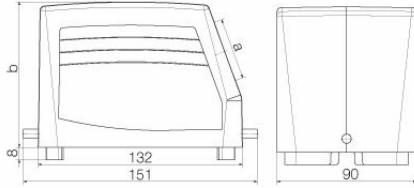

HDC 48B TSLU 1PG42G

Weidmüller Interface GmbH & Co. KG
Klingenbergstraße 26
D-32758 Detmold
Germany

도면

www.weidmueller.com