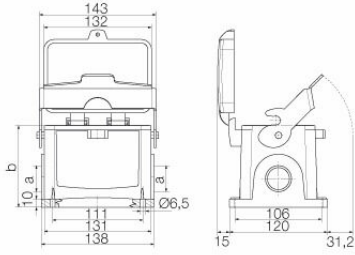

HDC 48B SDLU 2PG29G

Weidmüller Interface GmbH & Co. KG
Klingenbergstraße 26
D-32758 Detmold
Germany

도면

www.weidmueller.com