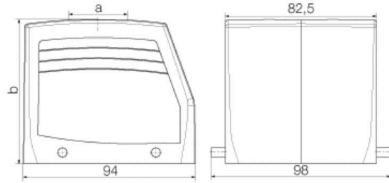

HDC 32B TOBU 1PG29G

Weidmüller Interface GmbH & Co. KG
Klingenbergstraße 26
D-32758 Detmold
Germany

도면

www.weidmueller.com