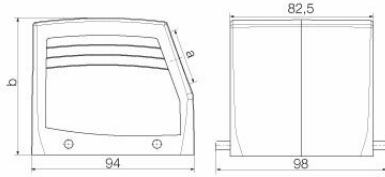

HDC 32B TSBU 1PG29G

Weidmüller Interface GmbH & Co. KG
Klingenbergstraße 26
D-32758 Detmold
Germany

www.weidmueller.com

도면