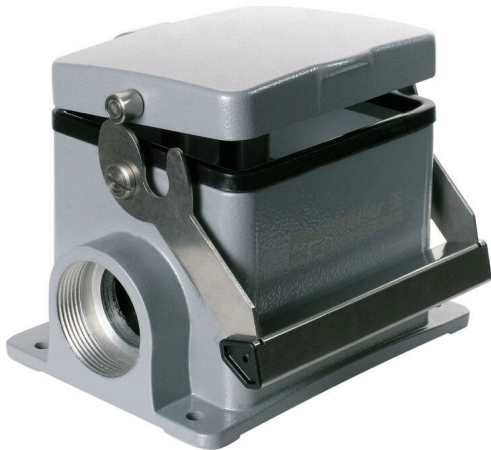

HDC 48A SDLU 1PG29G

Weidmüller Interface GmbH & Co. KG  
Klingenbergstraße 26  
D-32758 Detmold  
Germany

www.weidmueller.com

금형 주조한 특수 합금과 멀티 레이어 표면 실링 처리가 HDC 하우징을 완벽하게 보호합니다.

빈틈없이 설계된 인터록 시스템은 스테인리스 스틸로 제작되었습니다. 따라서 제품 수명이 길 뿐만 아니라 부식과 충격에 강합니다.

하우징 인터록 시스템은 통합 안전을 제공합니다. 특허를 받은 바이드물러의 고유한 스프링 시스템은 하우징 인터록에 안전한 그립감을 제공하고 인터록 시스템이 실수로 열리지 않도록 방지합니다.

레이저 마킹을 활용하면 쉽고 빠르게 마킹할 수 있습니다. 각 하우징 제품을 신속하게 지정하고 배치할 수 있도록 레이저 마킹을 통해 각 하우징을 영구적으로 라벨링합니다. 바이드물러 RockStar® IP 65 / NEMA 타입 4X 하우징 - IP 65 보호 등급의 산업용 하우징을 위한 1차적 선택.

일반 주문 데이터

버전	HDC 인클로저, 설치 사이즈: 9, 보호 등급: IP65, 삽입됨 상태, 베이스 하우징, 엔드 록킹 클램프, 하부, 표준, 커버 포함, 케이블 엔트리 사이즈: PG 29
주문 번호	<a href="#">1666810000</a>
유형	HDC 48A SDLU 1PG29G
GTIN (EAN)	4008190423926
수량	1 items

HDC 48A SDLU 1PG29G

버전

케이블 엔트리 사이즈	PG 29	상단부/하단부/리드	하부
커버	커버 포함	조임 토크	2 Nm