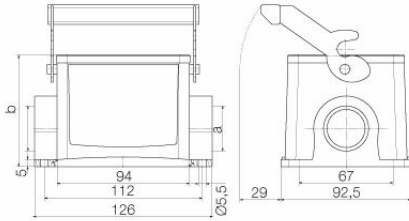

HDC 48A SDLU 1PG29G

Weidmüller Interface GmbH & Co. KG
Klingenbergstraße 26
D-32758 Detmold
Germany

도면

www.weidmueller.com