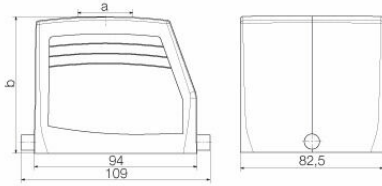

HDC 48A TOLU 1PG29G

Weidmüller Interface GmbH & Co. KG
Klingenbergstraße 26
D-32758 Detmold
Germany

도면

www.weidmueller.com