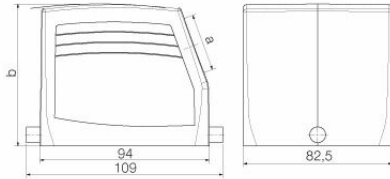

HDC 48A TSLU 1PG29G

Weidmüller Interface GmbH & Co. KG
Klingenbergstraße 26
D-32758 Detmold
Germany

www.weidmueller.com

도면