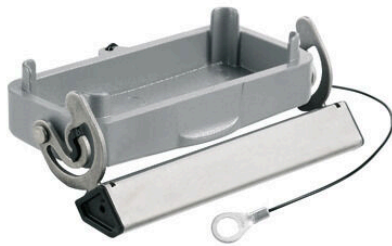

HDC 16A DODL 1LB

Weidmüller Interface GmbH & Co. KG
 Klingenbergstraße 26
 D-32758 Detmold
 Germany

www.weidmueller.com

금형 주조한 특수 합금과 멀티 레이어 표면 실링 처리가 HDC 하우징을 완벽하게 보호합니다. 빈틈없이 설계된 인터록 시스템은 스테인리스 스틸로 제작되었습니다. 따라서 제품 수명이 길 뿐만 아니라 부식과 충격에 강합니다. 하우징 인터록 시스템은 통합 안전을 제공합니다. 특허를 받은 바이드물러의 고유한 스프링 시스템은 하우징 인터록에 안전한 그립감을 제공하고 인터록 시스템이 실수로 열리지 않도록 방지합니다. 레이저 마킹을 활용하면 쉽고 빠르게 마킹할 수 있습니다. 각 하우징 제품을 신속하게 지정하고 배치할 수 있도록 레이저 마킹을 통해 각 하우징을 영구적으로 라벨링합니다. 바이드물러 RockStar® IP 65 / NEMA 타입 4X 하우징 - IP 65 보호 등급의 산업용 하우징을 위한 1차적 선택.

일반 주문 데이터

버전	HDC 인클로저, 설치 사이즈: 5, 보호 등급: IP65, 삽입됨 상태, 하우징 하단부용 커버, 엔드 록킹 클램프, 하부, 표준, 케이블 엔트리 사이즈: none
주문 번호	1665900000
유형	HDC 16A DODL 1LB
GTIN (EAN)	4008190422936
수량	1 items

HDC 16A DODL 1LB

Weidmüller Interface GmbH & Co. KG
 Klingenbergstraße 26
 D-32758 Detmold
 Germany

www.weidmueller.com

기술 데이터

승인

승인

ROHS	준수
UL File Number Search	UL 웹사이트
인증 번호(cURus)	E92202

치수 및 중량

깊이	90 mm	깊이 (인치)	3.5433 inch
높이	12.5 mm	높이 (인치)	0.4921 inch
너비	29.5 mm	폭 (인치)	1.1614 inch
길이	90 mm	길이 (인치)	3.5433 inch
순중량	79 g		