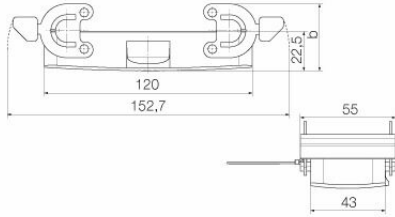

HDC 24B DMDQ 2QB

Weidmüller Interface GmbH & Co. KG
Klingenbergstraße 26
D-32758 Detmold
Germany

www.weidmueller.com

도면