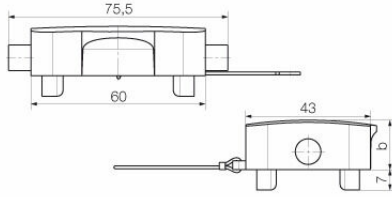

기술 데이터

설치 사이즈	3	케이블 인입	베이스용
유형	커버	클램프 버전	엔드 록킹 클램프
실링	밀봉 없음	컬러(RAL)	RAL 7035
BG	3	ModuPlug®에 적합함	예

일반 데이터

표면 마감	파우더 코팅	보호 등급	IP65, 삽입됨 상태

크기

케이블 인입	베이스용	폭 하우징 C	43 mm
총 길이 하우징	60 mm	하우징 B의 높이	18 mm

분류

ETIM 8.0	EC000437	ETIM 9.0	EC000437
ETIM 10.0	EC000437	ECLASS 14.0	27-44-02-02
ECLASS 15.0	27-44-02-02		

도면