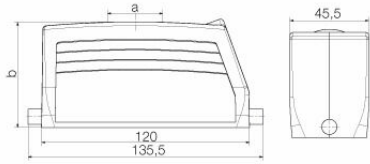

HDC 24B TOLU 1PG29G

Weidmüller Interface GmbH & Co. KG
Klingenbergstraße 26
D-32758 Detmold
Germany

www.weidmueller.com

도면