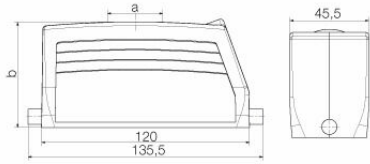

HDC 24B TOLU 1PG21G

Weidmüller Interface GmbH & Co. KG
Klingenbergstraße 26
D-32758 Detmold
Germany

www.weidmueller.com

도면