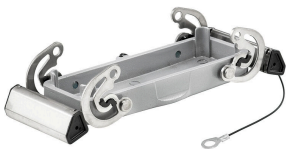

www.weidmueller.com

액세서리

일반 주문 데이터

유형	HDC 24B TSBO 1PG21G	버전
주문 번호	1661860000	HDC 인클로저, 설치 사이즈: 8, 보호 등급: IP65, 삽입됨 상태, 측면 케이블 인입, 플러그 하우징, 상단 측면의 측면 록킹 클램프, 표준, 케이블 엔트리 사이즈: PG 21
GTIN (EAN)	4008190418397	
수량	1 ST	
유형	HDC 24B TSBO 1PG29G	버전
주문 번호	1661880000	HDC 인클로저, 설치 사이즈: 8, 보호 등급: IP65, 삽입됨 상태, 측면 케이블 인입, 플러그 하우징, 상단 측면의 측면 록킹 클램프, 표준, 케이블 엔트리 사이즈: PG 29
GTIN (EAN)	4008190418410	
수량	1 ST	
유형	HDC 64D TSBO 1PG21G	버전
주문 번호	1661940000	HDC 인클로저, 설치 사이즈: 8, 보호 등급: IP65, 삽입됨 상태, 측면 케이블 인입, 플러그 하우징, 상단 측면의 측면 록킹 클램프, high, 케이블 엔트리 사이즈: PG 21
GTIN (EAN)	4008190418472	
수량	1 ST	
유형	HDC 64D TSBO 1PG29G	버전
주문 번호	1661960000	HDC 인클로저, 설치 사이즈: 8, 보호 등급: IP65, 삽입됨 상태, 측면 케이블 인입, 플러그 하우징, 상단 측면의 측면 록킹 클램프, high, 케이블 엔트리 사이즈: PG 29
GTIN (EAN)	4008190418496	
수량	1 ST	
유형	HDC 64D TSBO 1M32G	버전
주문 번호	1786790000	HDC 인클로저, 설치 사이즈: 8, 보호 등급: IP65, 삽입됨 상태, 측면 케이블 인입, 플러그 하우징, 상단 측면의 측면 록킹 클램프, high, 케이블 엔트리 사이즈: M 32
GTIN (EAN)	4032248204038	
수량	1 ST	
유형	HDC 64D TSBO 1M25G	버전
주문 번호	1786800000	HDC 인클로저, 설치 사이즈: 8, 보호 등급: IP65, 삽입됨 상태, 측면 케이블 인입, 플러그 하우징, 상단 측면의 측면 록킹 클램프, high, 케이블 엔트리 사이즈: M 25
GTIN (EAN)	4032248204045	
수량	1 ST	
유형	HDC 24B TSBO 1M32G	버전
주문 번호	1787770000	HDC 인클로저, 설치 사이즈: 8, 보호 등급: IP65, 삽입됨 상태, 측면 케이블 인입, 플러그 하우징, 상단 측면의 측면 록킹 클램프, 표준, 케이블 엔트리 사이즈: M 32
GTIN (EAN)	4032248205219	
수량	1 ST	
유형	HDC 24B TSBO 1M25G	버전
주문 번호	1787780000	HDC 인클로저, 설치 사이즈: 8, 보호 등급: IP65, 삽입됨 상태, 측면 케이블 인입, 플러그 하우징, 상단 측면의 측면 록킹 클램프, 표준, 케이블 엔트리 사이즈: M 25
GTIN (EAN)	4032248205226	
수량	1 ST	

커버

금형 주조한 특수 합금과 멀티 레이어 표면 실링 처리가 HDC 하우징을 완벽하게 보호합니다. 빈틈없이 설계된 인터록 시스템은 스테인리스 스틸로 제작되었습니다. 따라서 제품 수명이 길 뿐만 아니라 부식과 충격에 강합니다. 하우징 인터록 시스템은 통합 안전을 제공합니다. 특허를 받은 바이드물러의 고유한 스프링 시스템은 하우징 인터록에 안전한 그립감을 제공하고 인터록 시스템이 실수로 열리지 않도록 방지합니다. 레이저 마킹을 활용하면 쉽고 빠르게 마킹할 수 있습니다. 각 하우징 제품을 신속하게 지정하고 배치할 수 있도록 레이저 마킹을 통해 각 하우징을 영구적으로 라벨링합니다. 바이드물러 RockStar® IP 65 / NEMA 타입 4X 하우징 - IP 65 보호 등급의 산업용 하우징을 위한 1차적 선택.