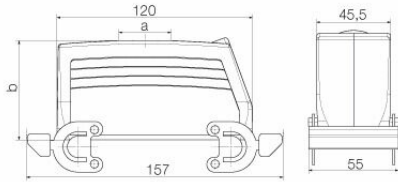

HDC 64D TOBO 1PG29G

Weidmüller Interface GmbH & Co. KG
Klingenbergstraße 26
D-32758 Detmold
Germany

도면

www.weidmueller.com