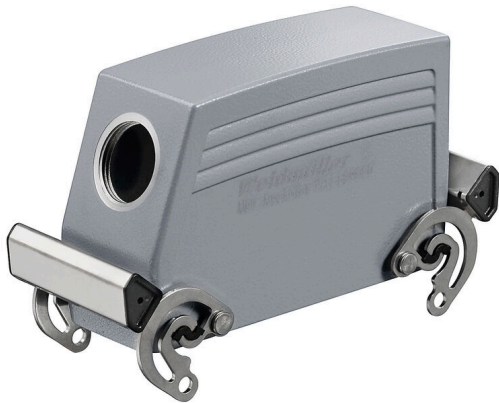

HDC 64D TSBO 1PG29G

Weidmüller Interface GmbH & Co. KG  
 Klingenbergstraße 26  
 D-32758 Detmold  
 Germany

www.weidmueller.com

금형 주조한 특수 합금과 멀티 레이어 표면 실링 처리가 HDC 하우징을 완벽하게 보호합니다.

빈틈없이 설계된 인터록 시스템은 스테인리스 스틸로 제작되었습니다. 따라서 제품 수명이 길 뿐만 아니라 부식과 충격에 강합니다.

하우징 인터록 시스템은 통합 안전을 제공합니다. 특허를 받은 바이드물러의 고유한 스프링 시스템은 하우징 인터록에 안전한 그립감을 제공하고 인터록 시스템이 실수로 열리지 않도록 방지합니다.

레이저 마킹을 활용하면 쉽고 빠르게 마킹할 수 있습니다. 각 하우징 제품을 신속하게 지정하고 배치할 수 있도록 레이저 마킹을 통해 각 하우징을 영구적으로 라벨링합니다. 바이드물러 RockStar® IP 65 / NEMA 타입 4X 하우징 - IP 65 보호 등급의 산업용 하우징을 위한 1차적 선택.

일반 주문 데이터

버전	HDC 인클로저, 설치 사이즈: 8, 보호 등급: IP65, 삽입됨 상태, 측면 케이블 인입, 플러그 하우징, 상단 측면의 측면 록킹 클램프, high, 케이블 엔트리 사이즈: PG 29
주문 번호	<a href="#">1661960000</a>
유형	HDC 64D TSBO 1PG29G
GTIN (EAN)	4008190418496
수량	1 items