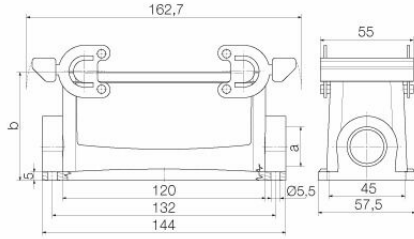

HDC 24B SBU 2PG21G

Weidmüller Interface GmbH & Co. KG
Klingenbergstraße 26
D-32758 Detmold
Germany

도면

www.weidmueller.com